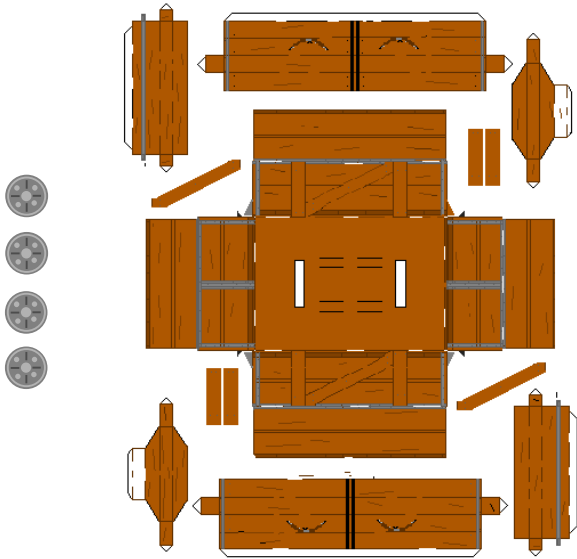

Neuwieder Verkehrsgeschichte

Die Feldbahn in HO
Bogen 2

4 Holzkastenkipper für die Bimsabfuhr
„Zweischläger“

güMo-Modell

Maßstab 1:87

Kommerzielle Weiterverwendung nicht gestattet

www.neuwied.de/kultur/geschichtliches-stadtgeschichte-zum-ausschneiden