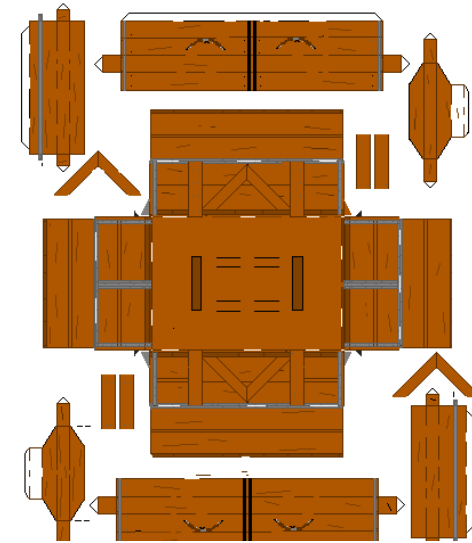

Neuwieder Verkehrsgeschichte

Die Feldbahn in HO
Bogen 2

4 Holzkastenkipper für die Bimsabfuhr
„Zweischläger“

güMo-Modell

Maßstab 1:87

Kommerzielle Weiterverwendung nicht gestattet

www.neuwied.de/kultur/geschichtliches-stadtgeschichte-zum-ausschneiden