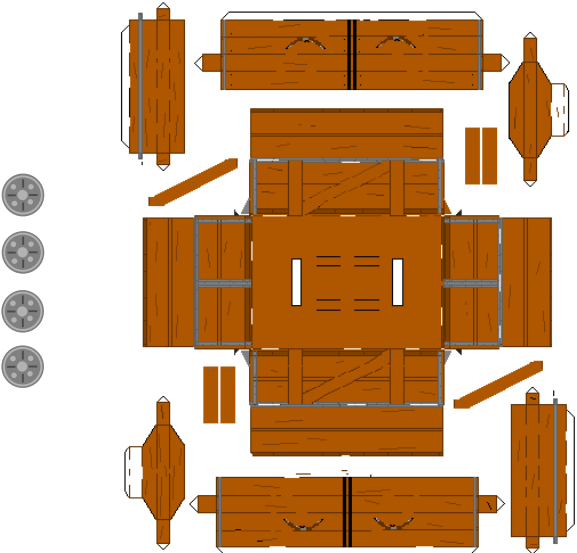

Neuwieder Verkehrsgeschichte

Die Feldbahn in HO
Bogen 2

4 Holzkastenkipper für die Bimsabfuhr
„Zweischläger“

güMo-Modell

Maßstab 1:87

Kommerzielle Weiterverwendung nicht gestattet

www.neuwied.de/kultur/geschichtliches-stadtgeschichte-zum-ausschneiden